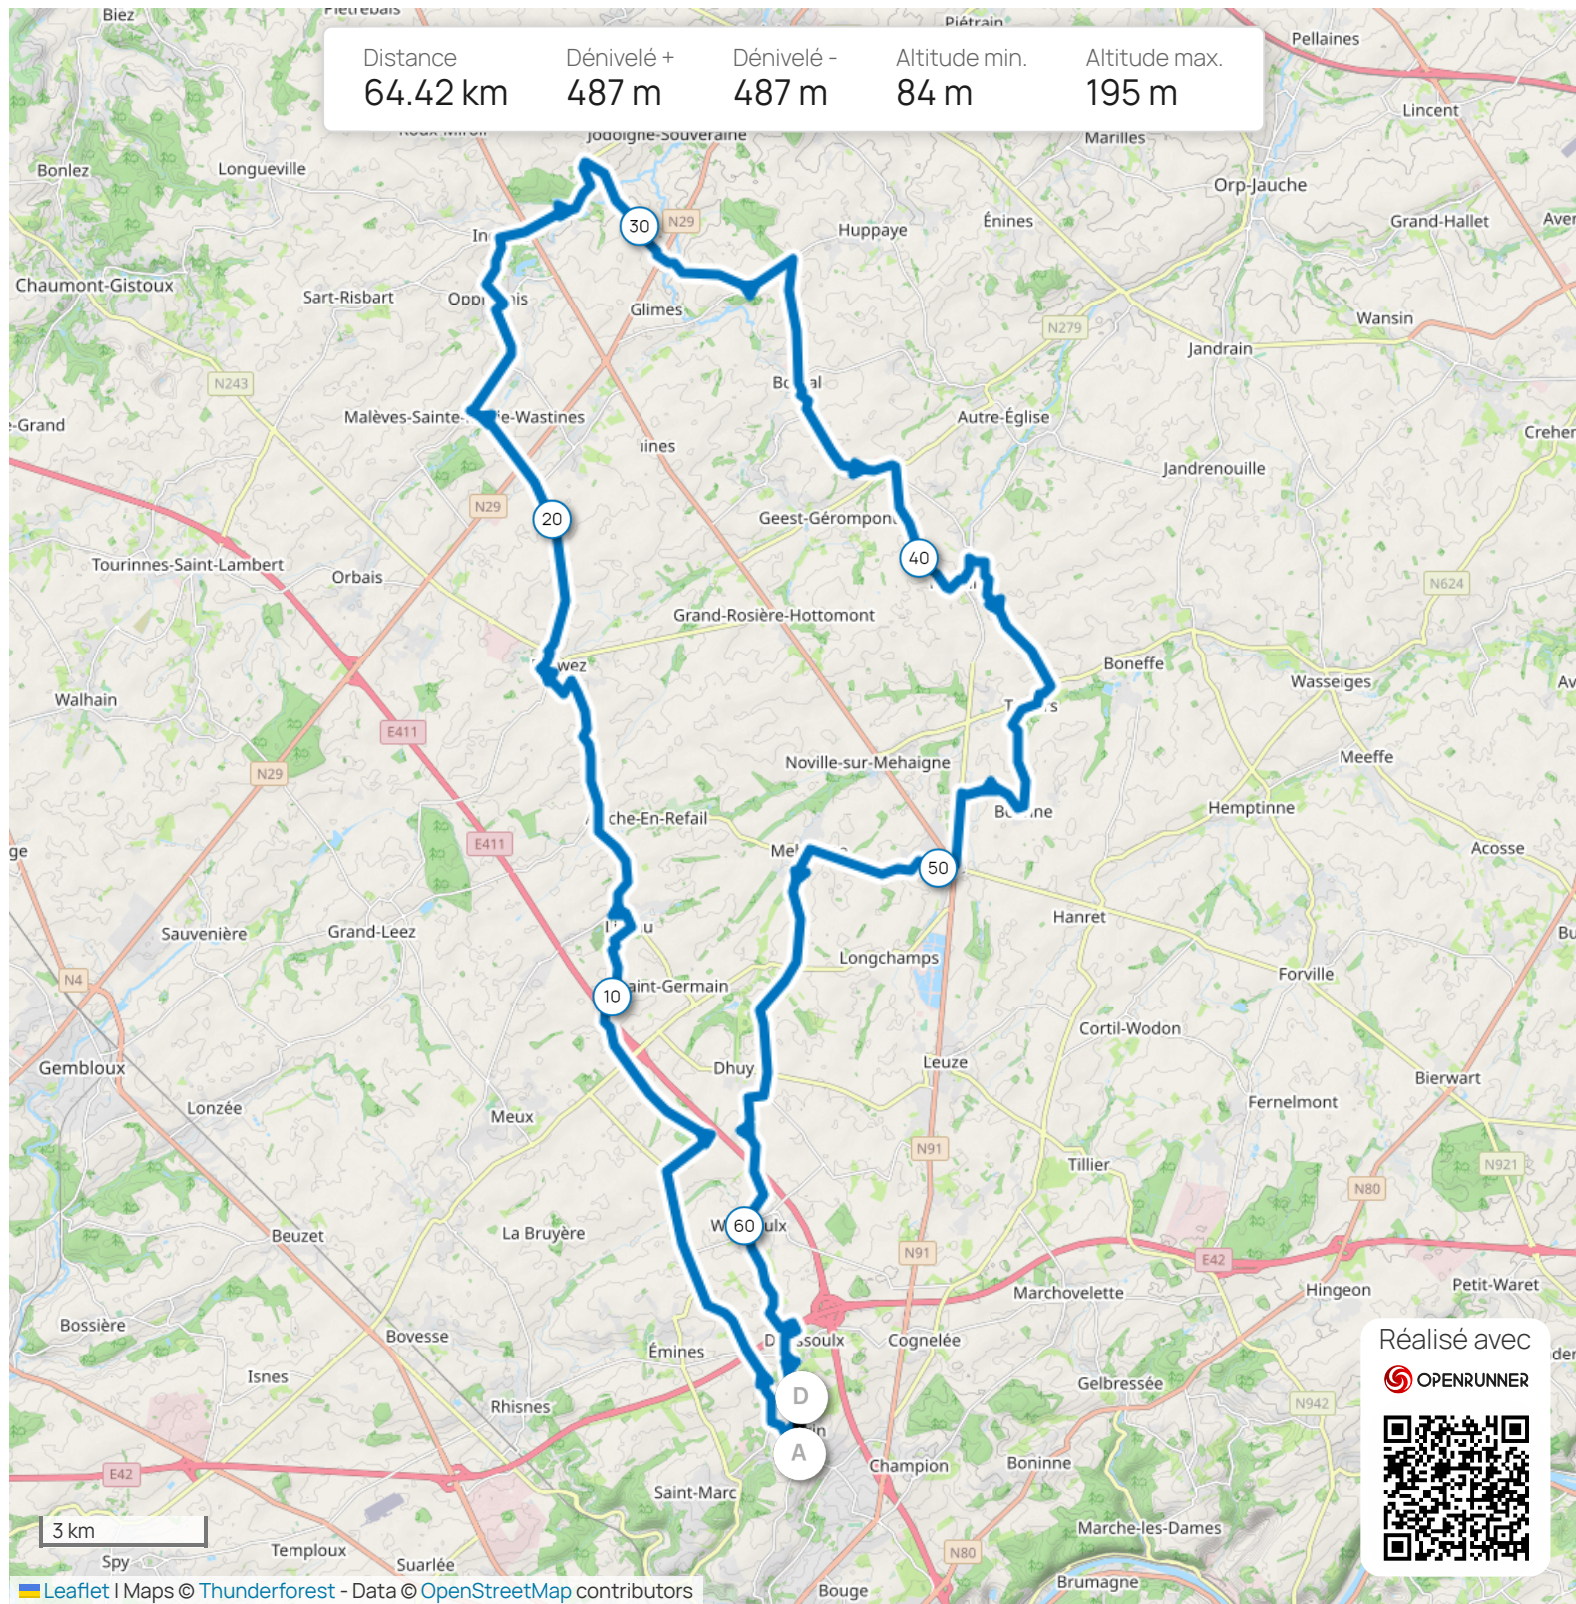

Distance	Dénivelé +	Dénivelé -	Altitude min.	Altitude max.
64.42 km	487 m	487 m	84 m	195 m

Réalisé avec
 OPENRUNNER

Leaflet | Maps © Thunderforest - Data © OpenStreetMap contributors